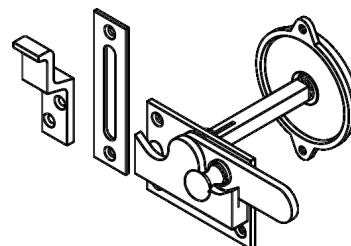

Kvalitetsbeslag på døre og vinduer bidrager til indretningen og er en del af helhedsindtrykket.

Toiletlås

Toiletlåse findes til hhv. ind- og udadgående døre.

Udadgående dør

Model: **00xx.370006**
Forkrøbbet klinke anvendes
til udadgående døre.

Se montering på side: **07**

Indadgående dør

Model: **00xx.370106**
Lige klinke anvendes
til indadgående døre.

Se montering på side: **08, 09**

Toiletlås

Til udadgående dør
Rød / Grøn markering
Materiale: Messing
Finish: Ulakeret
Vare nr.: **10.370006**