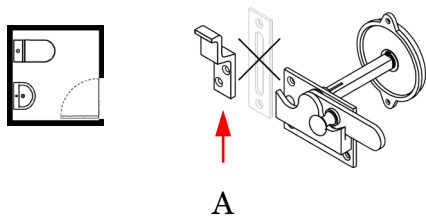

Kvalitetsbeslag på døre og vinduer bidrager til indretningen og er en del af helhedsindtrykket.

Toiletlås

Toiletlåse findes til hhv. ind- og udadgående døre.

Udadgående dør

Model: **00xx.370006**
Forkrøbbet klinke anvendes
til udadgående døre.

Toiletlös

Montering udadgående dør

Montering indadgående dør - A

Montering indadgående dør - B

Mål: **xx.370006** – Udadgående dør

Mål: **xx.370106** – Indadgående dør

Intersteel - Danmark
T: +45-24231524
E: info@intersteel.dk
www.intersteel.dk