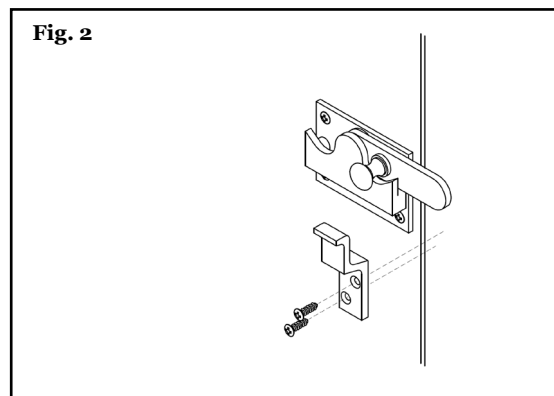

Montering indadgående dør - A