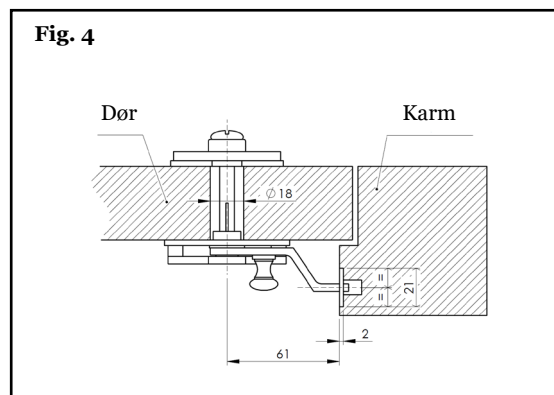

Toiletlös

Montering udadgående dør

Montering indadgående dør - A

Montering indadgående dør - B

Mål: **xx.370006** – Udadgående dør

Mål: **xx.370106** – Indadgående dør

Intersteel - Danmark
T: +45-24231524
E: info@intersteel.dk
www.intersteel.dk