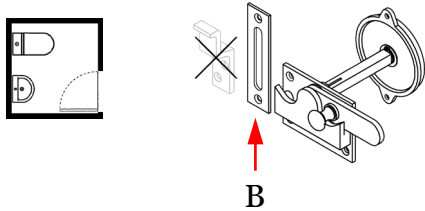

Toiletlös

Montering udadgående dør

Montering indadgående dør - A

Montering indadgående dør - B

Mål: **xx.370006** – Udadgående dør

Mål: **xx.370106** – Indadgående dør

Intersteel - Danmark
T: +45-24231524
E: info@intersteel.dk
www.intersteel.dk