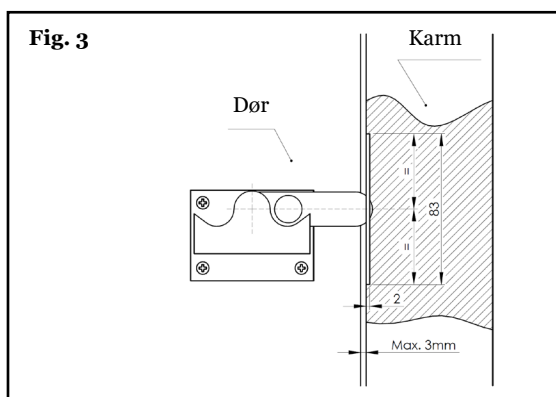

Kvalitetsbeslag på døre og vinduer bidrager til indretningen og er en del af helhedsindtrykket.

Toiletlås

Toiletlåse findes til hhv. ind- og udadgående døre.

Udadgående dør

Model: **00xx.370006**
Forkrøbbet klinke anvendes
til udadgående døre.

Se montering på side: **07**

Indadgående dør

Model: **00xx.370106**
Lige klinke anvendes
til indadgående døre.

Se montering på side: **08, 09**

Toiletlås

Til udadgående dør
Rød / Grøn markering
Materiale: Messing
Finish: Ulakeret
Vare nr.: **10.370006**

Toiletlås

Til udadgående dør
Rød / Grøn markering
Materiale: Messing
Finish: Forkrommet
Vare nr.: **16.370006**

Til indadgående dør
Rød / Grøn markering
Materiale: Messing
Finish: Forkrommet
Vare nr.: **16.370106**

Toiletlös

Montering udadgående dør

Montering indadgående dør - A

Montering indadgående dør - B

Mål: **xx.370006** – Udadgående dør

Mål: **xx.370106** – Indadgående dør

Intersteel - Danmark
T: +45-24231524
E: info@intersteel.dk
www.intersteel.dk