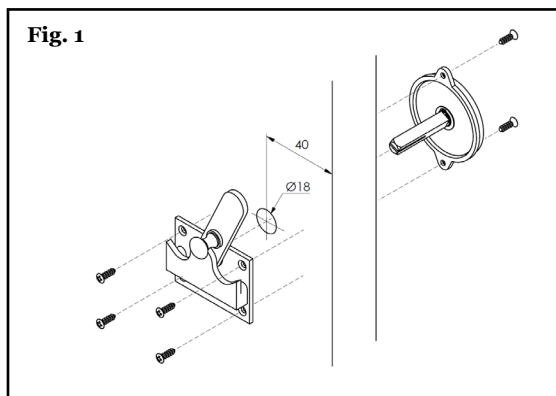

Se montering på side: **07**

Indadgående dør

Model: **00xx.370106**
Lige klinke anvendes
til indadgående døre.

Se montering på side: **08, 09**

Toiletlås

Til udadgående dør
Rød / Grøn markering
Materiale: Messing
Finish: Ulakeret
Vare nr.: **10.370006**

Toiletlös

Montering udadgående dør

Montering indadgående dør - A

Montering indadgående dør - B

Mål: **xx.370006** – Udadgående dør

Mål: **xx.370106** – Indadgående dør

Intersteel - Danmark
T: +45-24231524
E: info@intersteel.dk
www.intersteel.dk