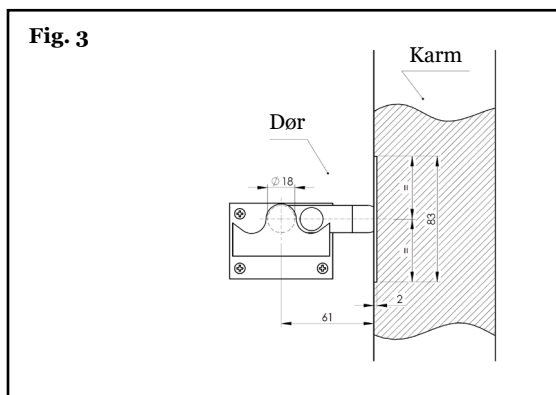

Se montering på side: **07**

Indadgående dør

Model: **00xx.370106**
Lige klinke anvendes
til indadgående døre.

Se montering på side: **08, 09**

Toiletlås

Til udadgående dør
Rød / Grøn markering
Materiale: Messing
Finish: Ulakeret
Vare nr.: **10.370006**

Toiletlås

Til udadgående dør
Rød / Grøn markering
Materiale: Messing
Finish: Forkrommet
Vare nr.: **16.370006**

Til indadgående dør
Rød / Grøn markering
Materiale: Messing
Finish: Forkrommet
Vare nr.: **16.370106**

Toiletlös

Montering udadgående dør

Montering indadgående dør - A

Montering indadgående dør - B

Mål: **xx.370006** – Udadgående dør

Mål: **xx.370106** – Indadgående dør

Intersteel - Danmark
T: +45-24231524
E: info@intersteel.dk
www.intersteel.dk