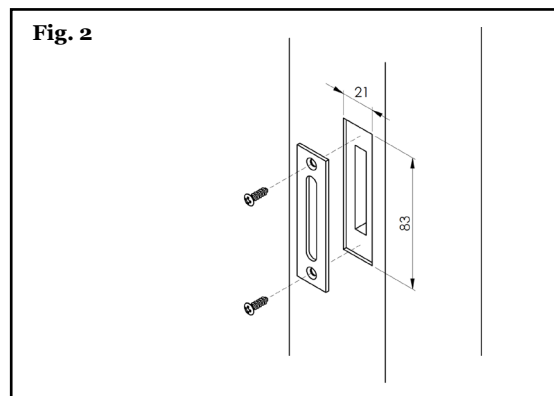

Kvalitetsbeslag på døre og vinduer bidrager til indretningen og er en del af helhedsindtrykket.

Toiletlås

Toiletlåse findes til hhv. ind- og udadgående døre.

Udadgående dør

Model: **00xx.370006**
Forkrøbbet klinke anvendes
til udadgående døre.

Se montering på side: **07**

Indadgående dør

Model: **00xx.370106**
Lige klinke anvendes
til indadgående døre.

Se montering på side: **08, 09**

Toiletlås

Til udadgående dør
Rød / Grøn markering
Materiale: Messing
Finish: Ulakeret
Vare nr.: **10.370006**

Toiletlös

Montering udadgående dør

Montering indadgående dør - A

Montering indadgående dør - B

Mål: **xx.370006** – Udadgående dør

Mål: **xx.370106** – Indadgående dør

Intersteel - Danmark
T: +45-24231524
E: info@intersteel.dk
www.intersteel.dk