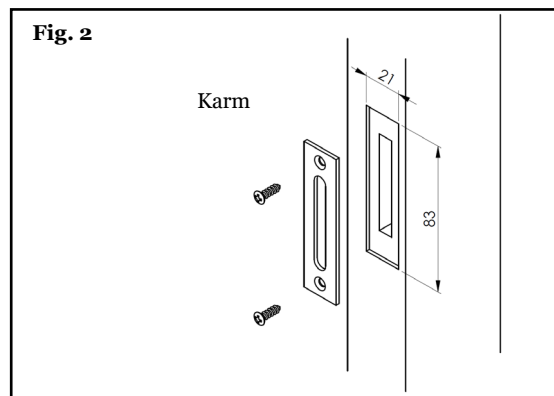

Montering udadgående dør