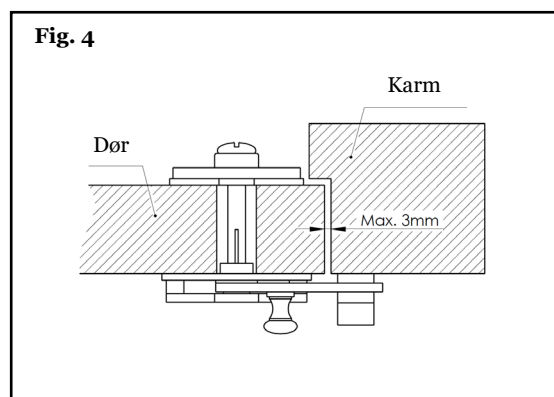

Montering indadgående dør - A