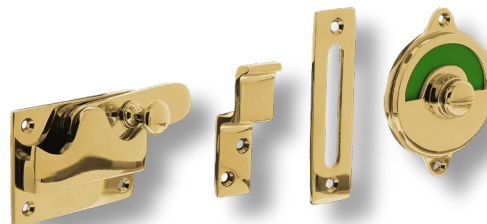

Kvalitetsbeslag på døre og vinduer bidrager til indretningen og er en del af helhedsindtrykket.

Toiletlås

Toiletlåse findes til hhv. ind- og udadgående døre.

Udadgående dør

Model: **00xx.370006**
Forkrøbbet klinke anvendes
til udadgående døre.

Se montering på side: **07**

Indadgående dør

Model: **00xx.370106**
Lige klinke anvendes
til indadgående døre.

Se montering på side: **08, 09**

Toiletlås

Til udadgående dør
Rød / Grøn markering
Materiale: Messing
Finish: Ulakeret
Vare nr.: **10.370006**

Til indadgående dør
Rød / Grøn markering
Materiale: Messing
Finish: Ulakeret
Vare nr.: **10.370106**

Til udadgående dør
Rød / Grøn markering
Materiale: Messing
Finish: Lakeret
Vare nr.: **13.370006**

Til indadgående dør
Rød / Grøn markering
Materiale: Messing
Finish: Lakeret
Vare nr.: **13.370106**

Toiletlås

Til udadgående dør
Rød / Grøn markering
Materiale: Messing
Finish: Forkrommet
Vare nr.: **16.370006**

Til indadgående dør
Rød / Grøn markering
Materiale: Messing
Finish: Forkrommet
Vare nr.: **16.370106**