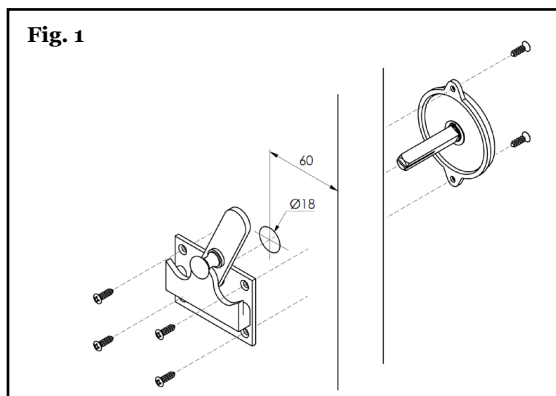

Kvalitetsbeslag på døre og vinduer bidrager til indretningen og er en del af helhedsindtrykket.

Toiletlås

Toiletlåse findes til hhv. ind- og udadgående døre.

Udadgående dør

Model: **00xx.370006**
Forkrøbbet klinke anvendes
til udadgående døre.

Se montering på side: **07**

Indadgående dør

Model: **00xx.370106**
Lige klinke anvendes
til indadgående døre.

Se montering på side: **08, 09**

Toiletlås

Til udadgående dør
Rød / Grøn markering
Materiale: Messing
Finish: Ulakeret
Vare nr.: **10.370006**

Toiletlös

Montering udadgående dør

Montering indadgående dør - A

Montering indadgående dør - B

Mål: **xx.370006** – Udadgående dør

Mål: **xx.370106** – Indadgående dør

Intersteel - Danmark
T: +45-24231524
E: info@intersteel.dk
www.intersteel.dk