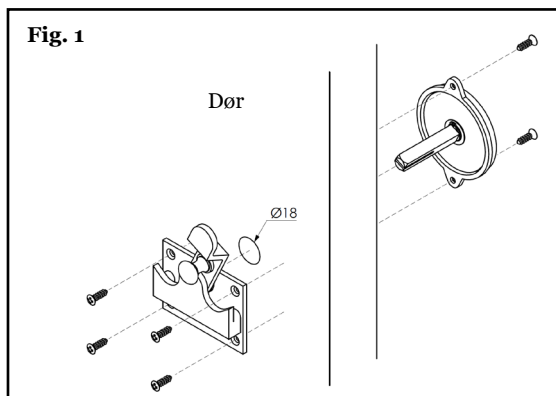

Kvalitetsbeslag på døre og vinduer bidrager til indretningen og er en del af helhedsindtrykket.

Toiletlås

Toiletlåse findes til hhv. ind- og udadgående døre.

Udadgående dør

Model: **00xx.370006**
Forkrøbbet klinke anvendes
til udadgående døre.

Se montering på side: **07**

Indadgående dør

Model: **00xx.370106**
Lige klinke anvendes
til indadgående døre.

Se montering på side: **08, 09**

Toiletlås

Til udadgående dør
Rød / Grøn markering
Materiale: Messing
Finish: Ulakeret
Vare nr.: **10.370006**

Toiletlås

Til udadgående dør
Rød / Grøn markering
Materiale: Messing
Finish: Forkrommet
Vare nr.: **16.370006**

Til indadgående dør
Rød / Grøn markering
Materiale: Messing
Finish: Forkrommet
Vare nr.: **16.370106**

Toiletlös

Montering udadgående dør

Montering indadgående dør - A

Montering indadgående dør - B

Mål: **xx.370006** – Udadgående dør

Mål: **xx.370106** – Indadgående dør

Intersteel - Danmark
T: +45-24231524
E: info@intersteel.dk
www.intersteel.dk