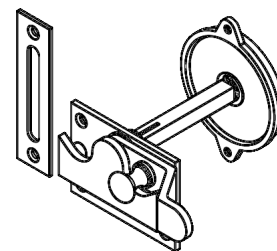

Kvalitetsbeslag på døre og vinduer bidrager til indretningen og er en del af helhedsindtrykket.

Toiletlås

Toiletlåse findes til hhv. ind- og udadgående døre.

Udadgående dør

Model: **00xx.370006**
Forkrøbbet klinke anvendes
til udadgående døre.

Se montering på side: **07**

Indadgående dør

Model: **00xx.370106**
Lige klinke anvendes
til indadgående døre.

Se montering på side: **08, 09**

Toiletlås

Til udadgående dør
Rød / Grøn markering
Materiale: Messing
Finish: Ulakeret
Vare nr.: **10.370006**