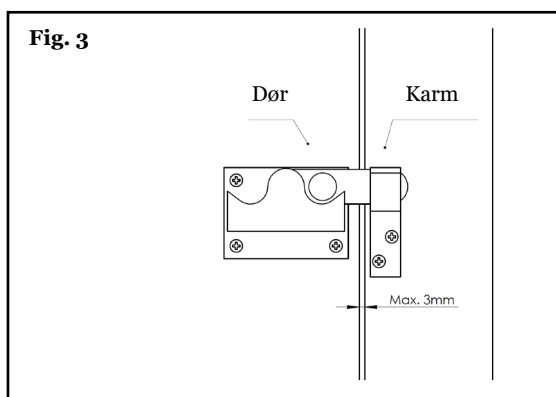

Kvalitetsbeslag på døre og vinduer bidrager til indretningen og er en del af helhedsindtrykket.

Toiletlås

Toiletlåse findes til hhv. ind- og udadgående døre.

Udadgående dør

Model: **00xx.370006**
Forkrøbbet klinke anvendes
til udadgående døre.

Se montering på side: **07**

Indadgående dør

Model: **00xx.370106**
Lige klinke anvendes
til indadgående døre.

Se montering på side: **08, 09**

Toiletlås

Til udadgående dør
Rød / Grøn markering
Materiale: Messing
Finish: Ulakeret
Vare nr.: **10.370006**

Toiletlås

Til udadgående dør
Rød / Grøn markering
Materiale: Messing
Finish: Forkrommet
Vare nr.: **16.370006**

Til indadgående dør
Rød / Grøn markering
Materiale: Messing
Finish: Forkrommet
Vare nr.: **16.370106**

Toiletlös

Montering udadgående dør

Montering indadgående dør - A

Montering indadgående dør - B

Mål: **xx.370006** – Udadgående dør

Mål: **xx.370106** – Indadgående dør

Intersteel - Danmark
T: +45-24231524
E: info@intersteel.dk
www.intersteel.dk