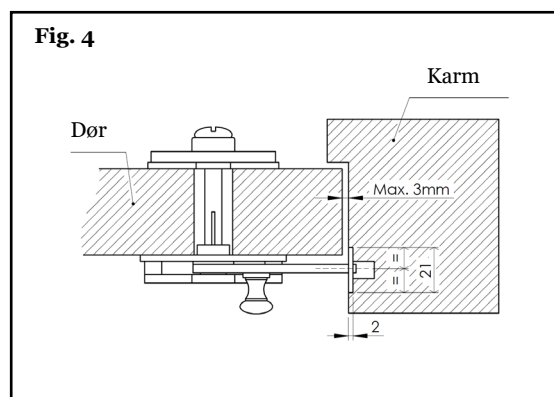

Toiletlös

Montering udadgående dør

Montering indadgående dør - A

Montering indadgående dør - B

Mål: **xx.370006** – Udadgående dør

Mål: **xx.370106** – Indadgående dør

Intersteel - Danmark
T: +45-24231524
E: info@intersteel.dk
www.intersteel.dk