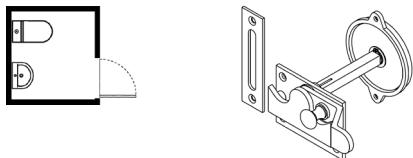

Toiletlös

Montering udadgående dør

Montering indadgående dør - A

Montering indadgående dør - B

Mål: **xx.370006** – Udadgående dør

Mål: **xx.370106** – Indadgående dør

Intersteel - Danmark
T: +45-24231524
E: info@intersteel.dk
www.intersteel.dk