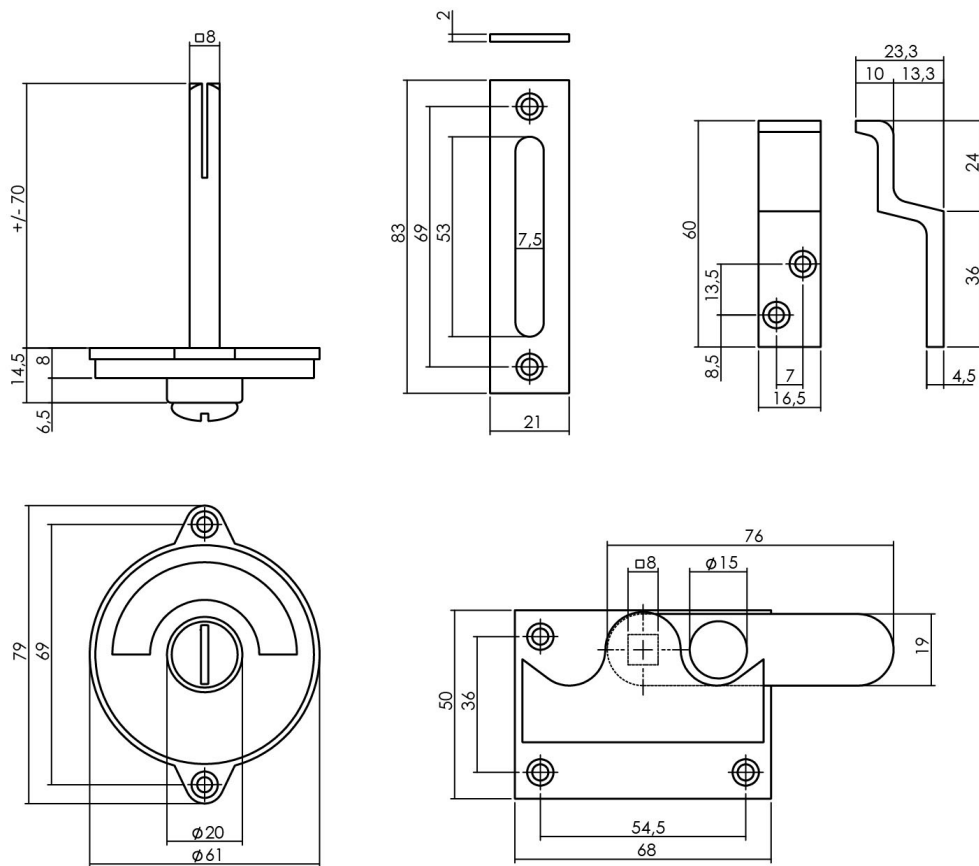

Se montering på side: **07**

Indadgående dør

Model: **00xx.370106**
Lige klinke anvendes
til indadgående døre.

Se montering på side: **08, 09**

Toiletlås

Til udadgående dør
Rød / Grøn markering
Materiale: Messing
Finish: Ulakeret
Vare nr.: **10.370006**

Toiletlås

Til udadgående dør
Rød / Grøn markering
Materiale: Messing
Finish: Forkrommet
Vare nr.: **16.370006**

Til indadgående dør
Rød / Grøn markering
Materiale: Messing
Finish: Forkrommet
Vare nr.: **16.370106**

Toiletlös

Montering udadgående dør

Montering indadgående dør - A

Montering indadgående dør - B

Mål: **xx.370006** – Udadgående dør

Mål: **xx.370106** – Indadgående dør

Intersteel - Danmark
T: +45-24231524
E: info@intersteel.dk
www.intersteel.dk