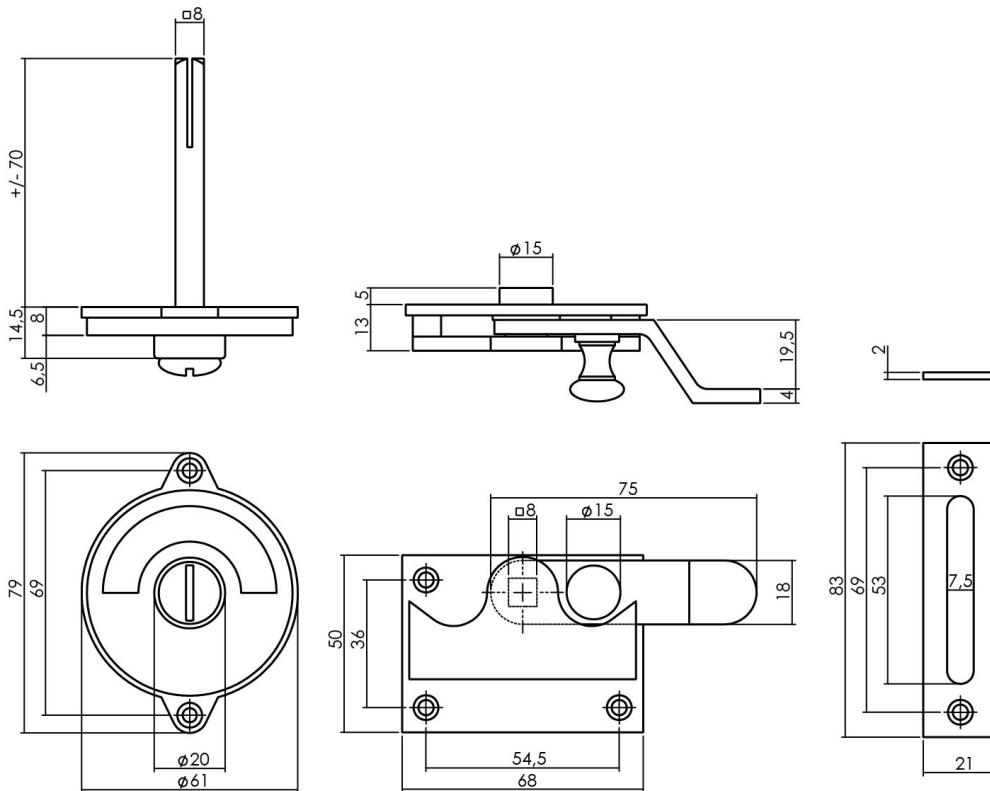

Se montering på side: **07**

Indadgående dør

Model: **00xx.370106**
Lige klinke anvendes
til indadgående døre.

Se montering på side: **08, 09**

Toiletlås

Til udadgående dør
Rød / Grøn markering
Materiale: Messing
Finish: Ulakeret
Vare nr.: **10.370006**

Toiletlås

Til udadgående dør
Rød / Grøn markering
Materiale: Messing
Finish: Forkrommet
Vare nr.: **16.370006**

Til indadgående dør
Rød / Grøn markering
Materiale: Messing
Finish: Forkrommet
Vare nr.: **16.370106**

Toiletlös

Montering udadgående dør

Montering indadgående dør - A

Montering indadgående dør - B

Mål: **xx.370006** – Udadgående dør

Mål: **xx.370106** – Indadgående dør

Intersteel - Danmark
T: +45-24231524
E: info@intersteel.dk
www.intersteel.dk